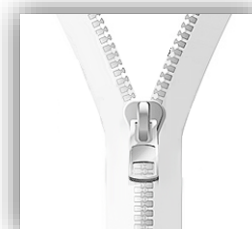

FABRICADO NA UE

VIOLÃO BAIXO

Encordoamento completo — 4 cordas

G SOL .022	A LA .060
D RÉ .044	E MI .070

FABRICADO NA UE

ARTIGOS PARA INDÚSTRIA DOS ESTOFOS

- Comercializamos todo o tipo de artigos para a indústria de estofos:
 - MOLAS
 - ARAME EM ROLO
 - BASTIDORES
 - FIBRAS PARA ENCHIMENTO
 - SUMAÚMA EM FARDOS
 - TECIDO NÃO TECIDO
 - ALMOFADAS
 - PENAS DE GANSO E PATO
 - ENTRE OUTROS ARTIGOS